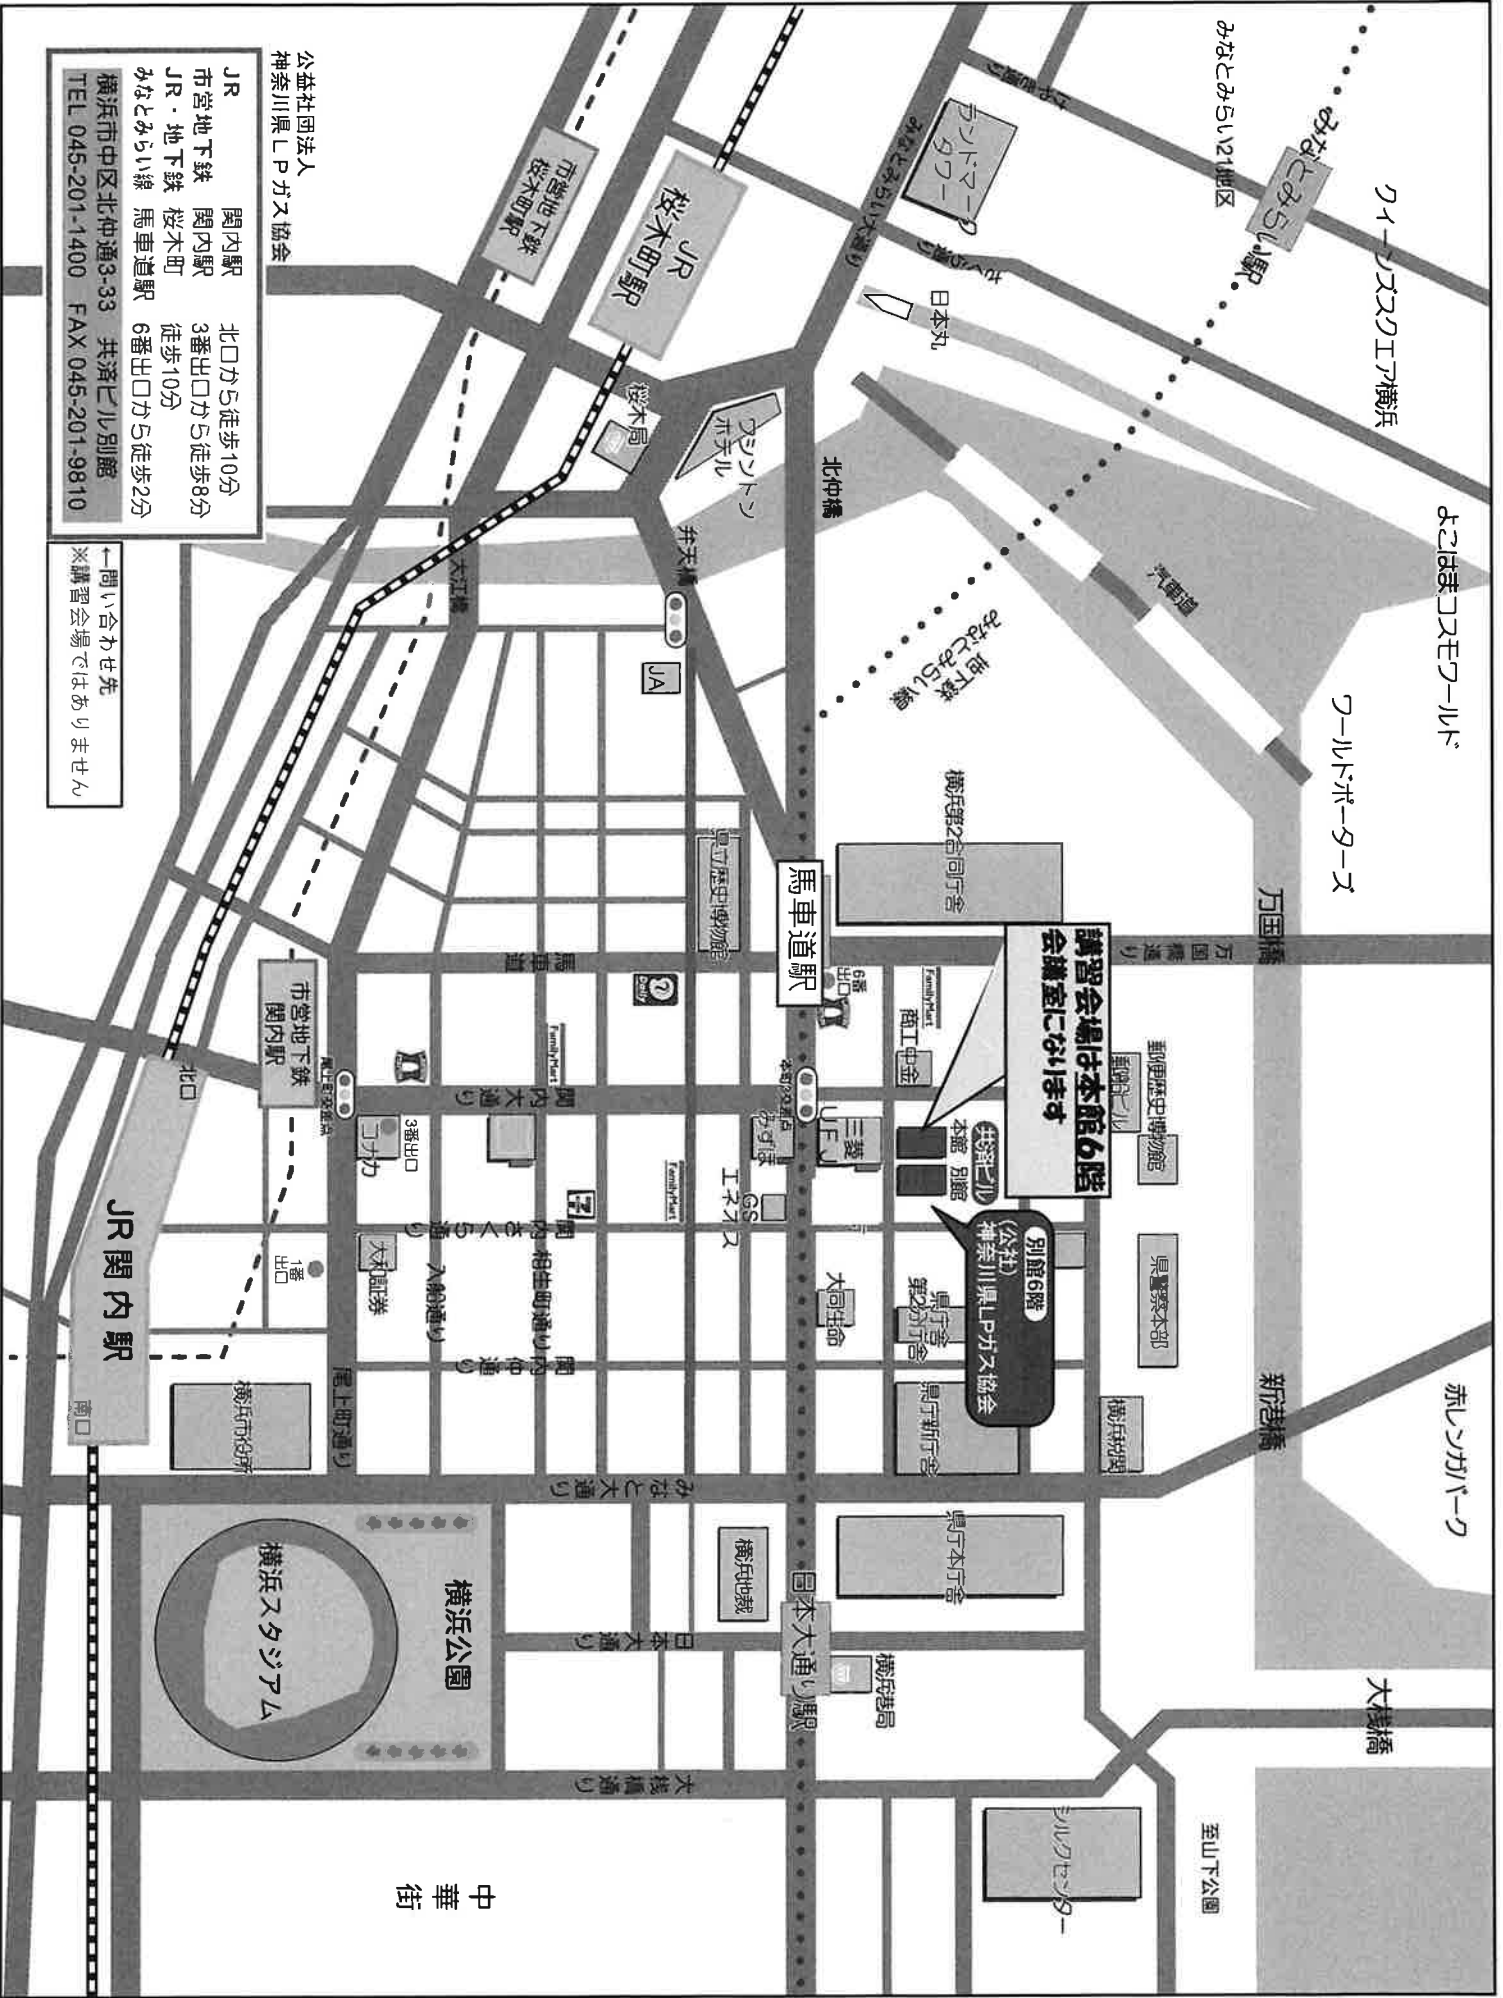

中小企業共済ビル本館 地図

公益社団法人
神奈川県LPガス協会

JR 関内駅 北口から徒歩10分
市営地下鉄 関内駅 3番出口から徒歩8分
JR・地下鉄 桜木町 徒歩10分
みなとみらい線 馬車道駅 6番出口から徒歩2分
横浜市中区北仲通3-33 共済ビル別館
TEL 045-201-1400 FAX 045-201-9810

→問い合わせ先
※講習会場ではありません

**講習会場は本館6階
会議室になります**

別館6階
(公社)
神奈川県LPガス協会

この地図は、中小企業共済ビル本館の周辺地図です。地図には、本館の位置、周辺の道路、駅、公園、およびその他の施設が示されています。